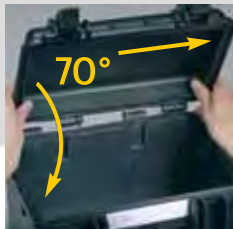

L'EPAISSEUR DU CORPS EN RESINE ASSURE UN MAINTIEN PARFAIT MEME DANS LES ENVIRONNEMENTS EXTREMES

CERTAINS MODELES PEUVENT ETRE EQUIPE D'UNE COURROIE D'ÉPAULE, FOURNIE EN OPTION (modèles 1908, 1913, 2209, 2214, 4412, 4419, 5117, 11413, 13513)